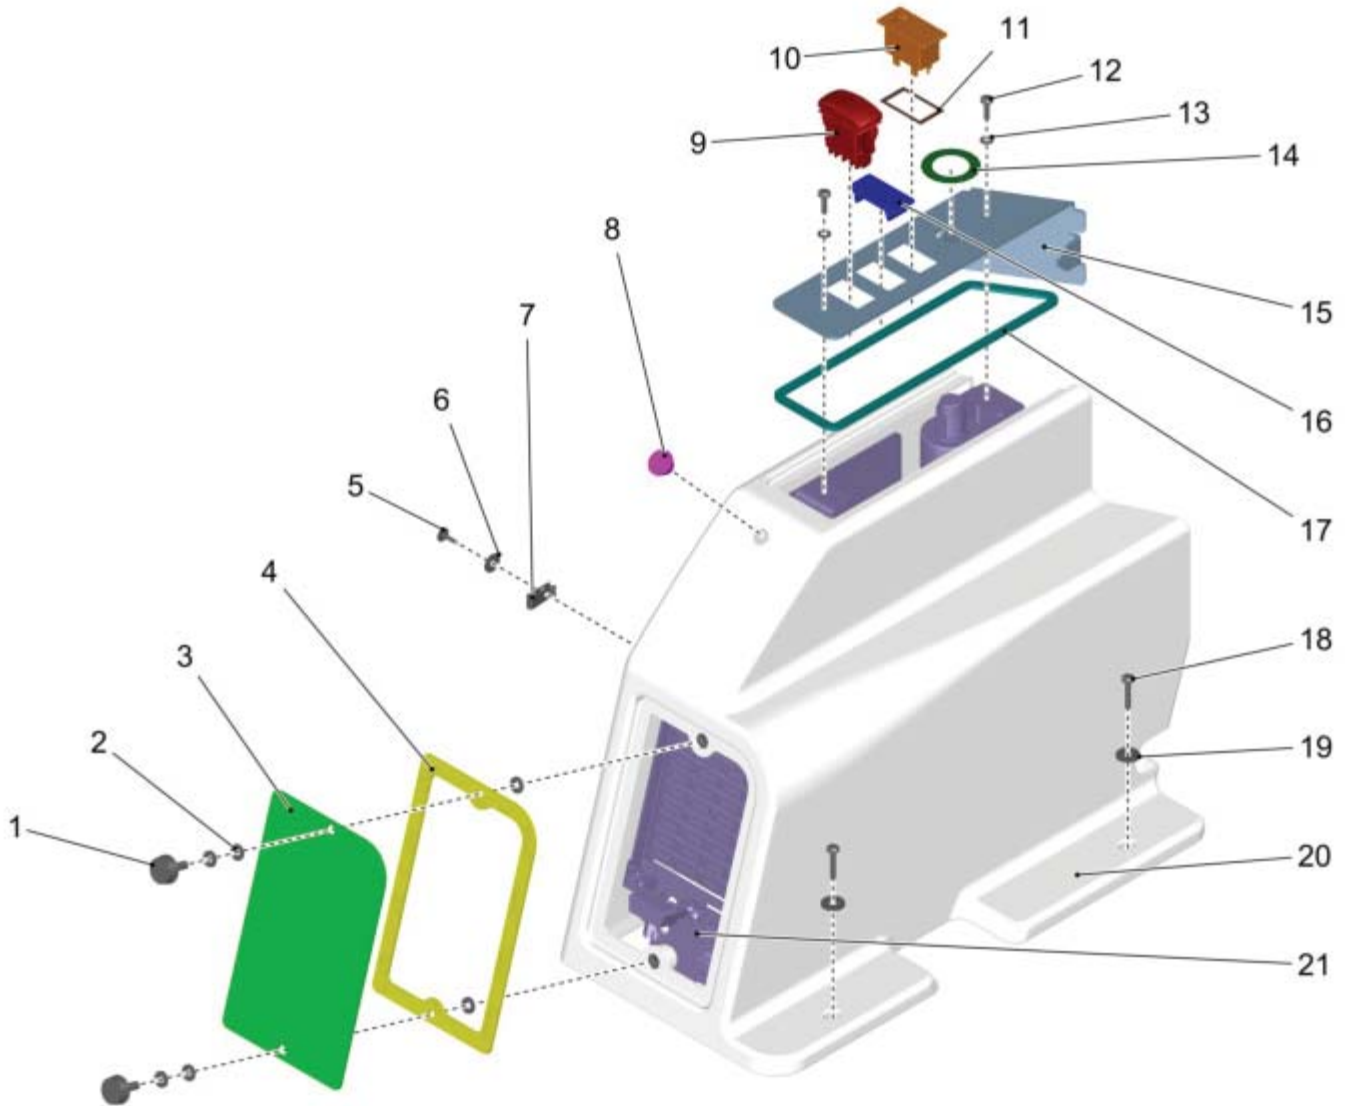

Side console R.H.

PARTS LIST - SIDE CONSOLE R.H.			
ITEM	PART NO.	QTY	DESCRIPTION
1	01092990	2	KNURLED SCREW
2	01476300	6	CAPTIVE WASHER
3	01472680	1	COVER PLATE
4	01501260	1	GASKET
5	01140070	1	TAPPING SCREW
6	00555520	1	WASHER
7	01140080	1	SNAP SCREW
8	00558390	1	DRAIN PLUG
9	01474280	1	PUSH BUTTON
10	01474200	1	INDICATOR LAMP
11	01131640	1	GASKET CONTROL-LIGHT
12	00053530	2	LENS HEAD SCREW
13	00053720	2	WASHER
14	01477560	1	DECAL IGNITION LOCK
15	01500600	1	SHEET METAL
16	01132930	1	CAP
17	01472670	1	GASKET
18	00506950	2	FILLISTER-HEAD SCREW
19	00135120	2	WASHER
20	03014170	1	CONSOLE GREY R.H.
21			SIDE CONSOLE R.H.