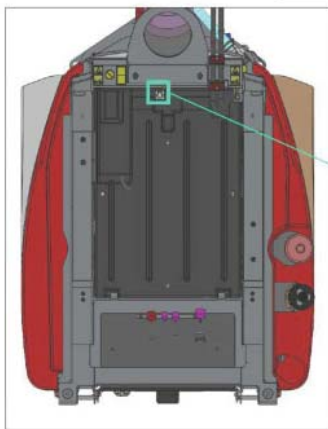

ITEM	PART NO.	QTY	DESCRIPTION
1	01477620	2	DECAL LIFTING JACK

1 17268475 – Aufkleber Wagenheber

1 17268475 – Aufkleber Wagenheber

Motorraum

2 17268483 – Aufkleber Motorraum

Zündschloss

17268442 – Aufkleber Zündschloss
 Lage wie abgebildet, Schlüsselstellung beachten