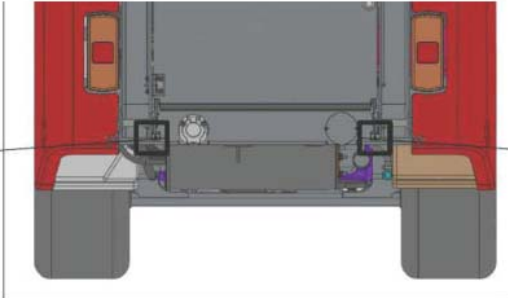

1 17268475 – Aufkleber Wagenheber