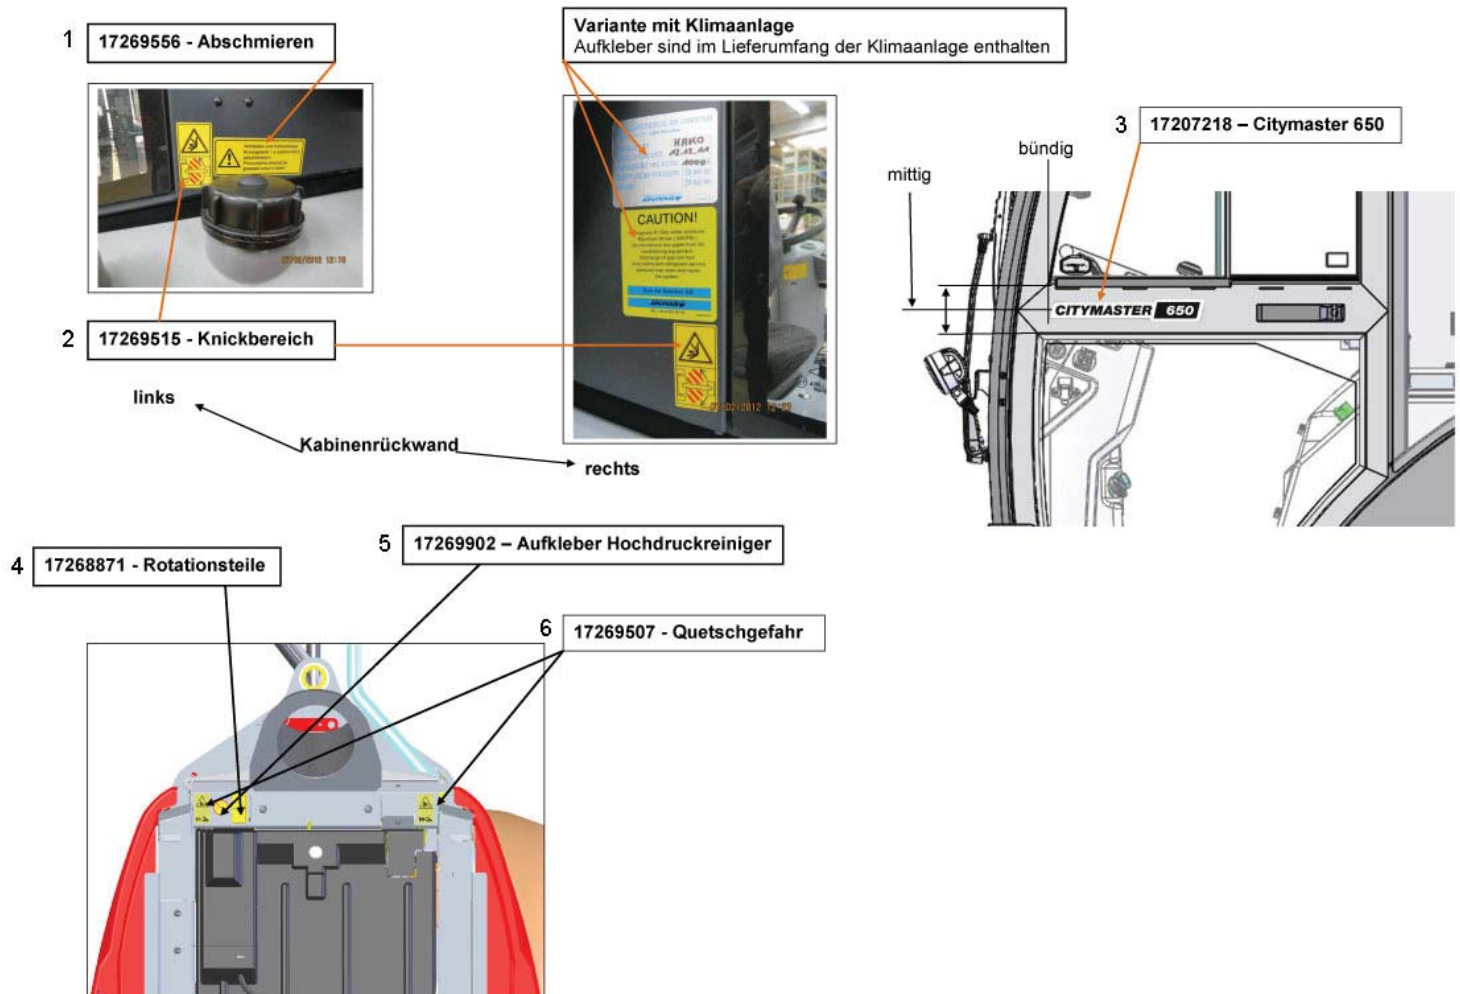

PARTS LIST - LABELS			
ITEM	PART NO.	QTY	DESCRIPTION
1	01142790	1	DECAL TO GREASE
2	01142770	1	DECAL BREAK AREA
3	01477390	1	DECAL CITYMASTER 650
4	01131590	1	DECAL ROTATING PARTS
5	01131570	1	LABLE HIGH-PRESSURE CLEANER
6	01142760	2	DECAL SQUEEZING DANGER