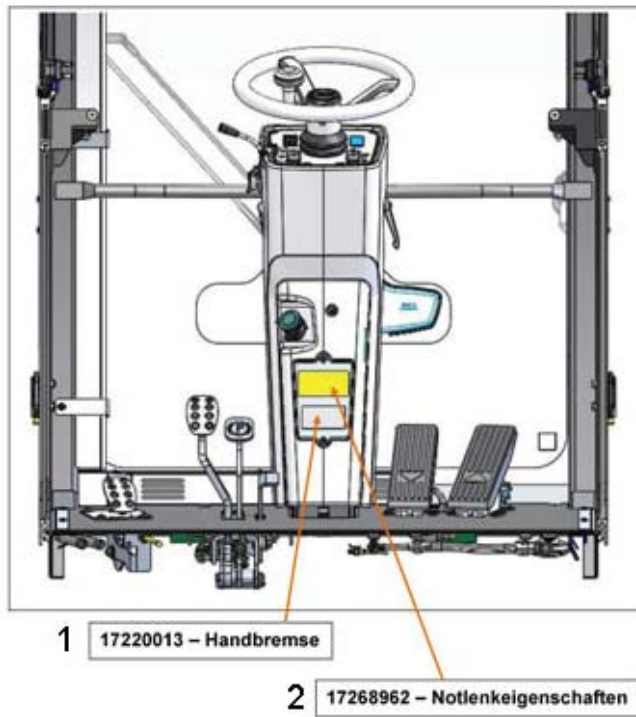

Hinweis:
Aufkleber wird bei Option
Dämpfpaket Hinterwagen
durch einen Aufkleber
mit angepasstem Wert
ersetzt.

Klappe unterhalb des Fahrersitzes

PARTS LIST - LABELS

ITEM	PART NO.	QTY	DESCRIPTION
1	03008790	2	BACKING FILM
2	00504370	4	BLIND RIVET
3	01477430	1	TYPE PLATE WMI=17 DIGITS
4	01477840	1	DECAL INTERNATIONAL 1470
5	01131570	1	LABLE HIGH-PRESSURE CLEANER