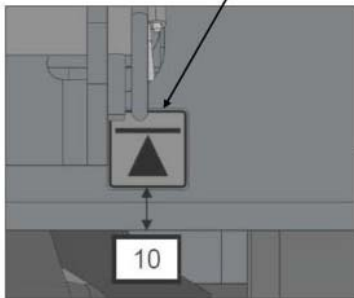

Motorraum

1 17268475 – Aufkleber Wagenheber