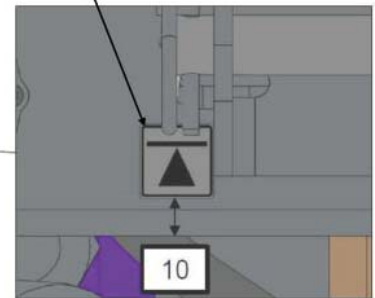

1 17268475 – Aufkleber Wagenheber

Zündschloss