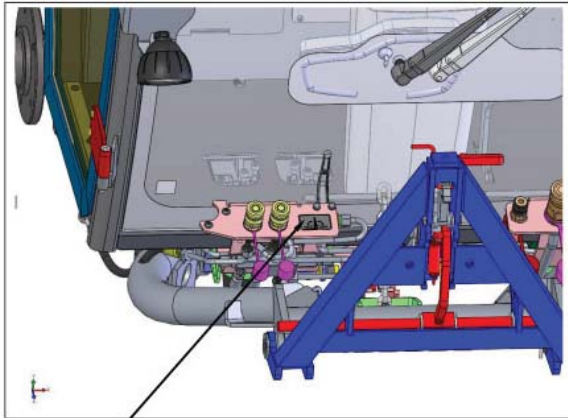

1 17268244 – Druckentlastung