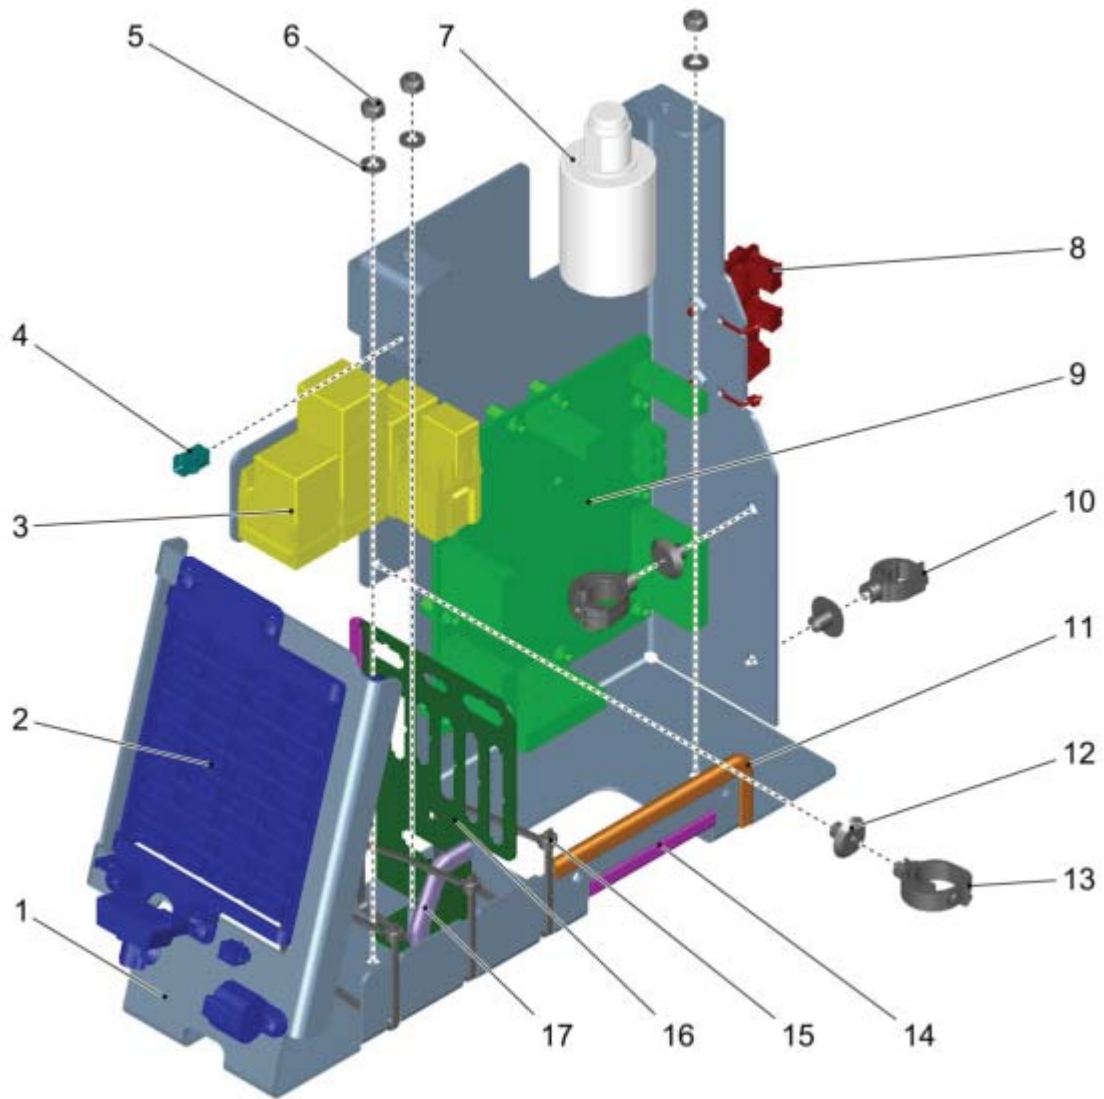

Side Console R.H.

PARTS LIST - SIDE CONSOLE R.H.			
ITEM	PART NO.	QTY	DESCRIPTION
1	01476780	1	RETAINER
2			SIDE CONSOLE R.H.
3			SIDE CONSOLE R.H.
4	***	1	SPARE PART ON REQUEST
5	00053730	3	WASHER
6	00051520	3	HEX. NUT
7	01090270	1	IGNITION SWITCH (INCL. 2 KEYS)
8			SIDE CONSOLE R.H.
9			SIDE CONSOLE R.H.
10	01370250	1	RETAINER
11	00721090	0.190	EDGE PROTECTION
12	01370240	3	MOUNTING FEET
13	01476570	2	RETAINER Ø20
14	00721090	1	EDGE PROTECTION
15	00967760	3	CALBE TIE
16	01476630	1	RETAINER
17	00721090	1	EDGE PROTECTION